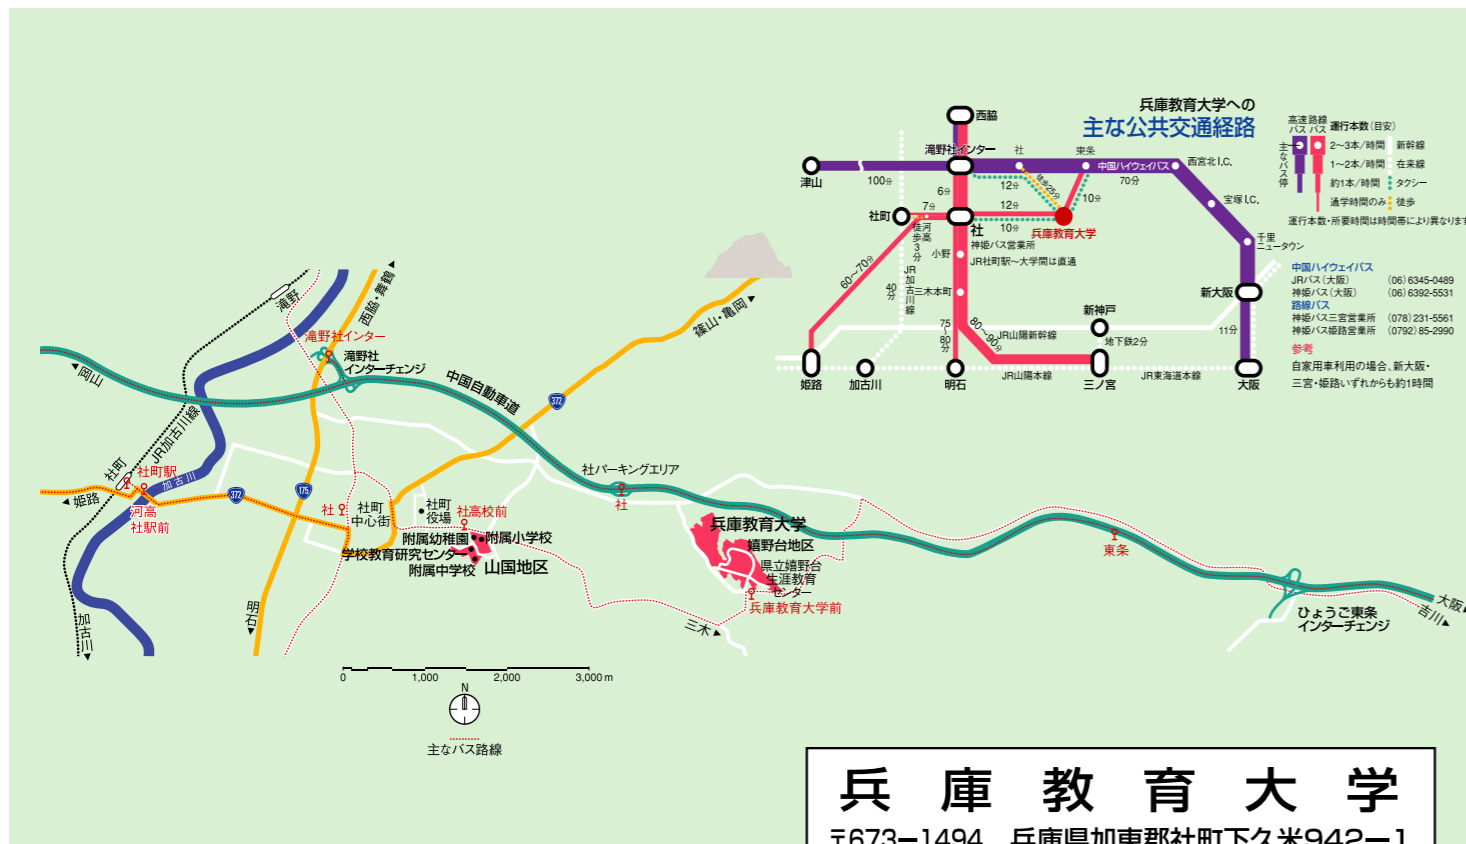

国際交流会館の位置

兵庫教育大学国際交流会館

International House

HYOGO UNIVERSITY OF TEACHER EDUCATION

兵庫教育大学
 〒673-1494 兵庫県加東郡社町下久米942-1
 TEL 0795-44-2043
<http://www.hyogo-u.ac>