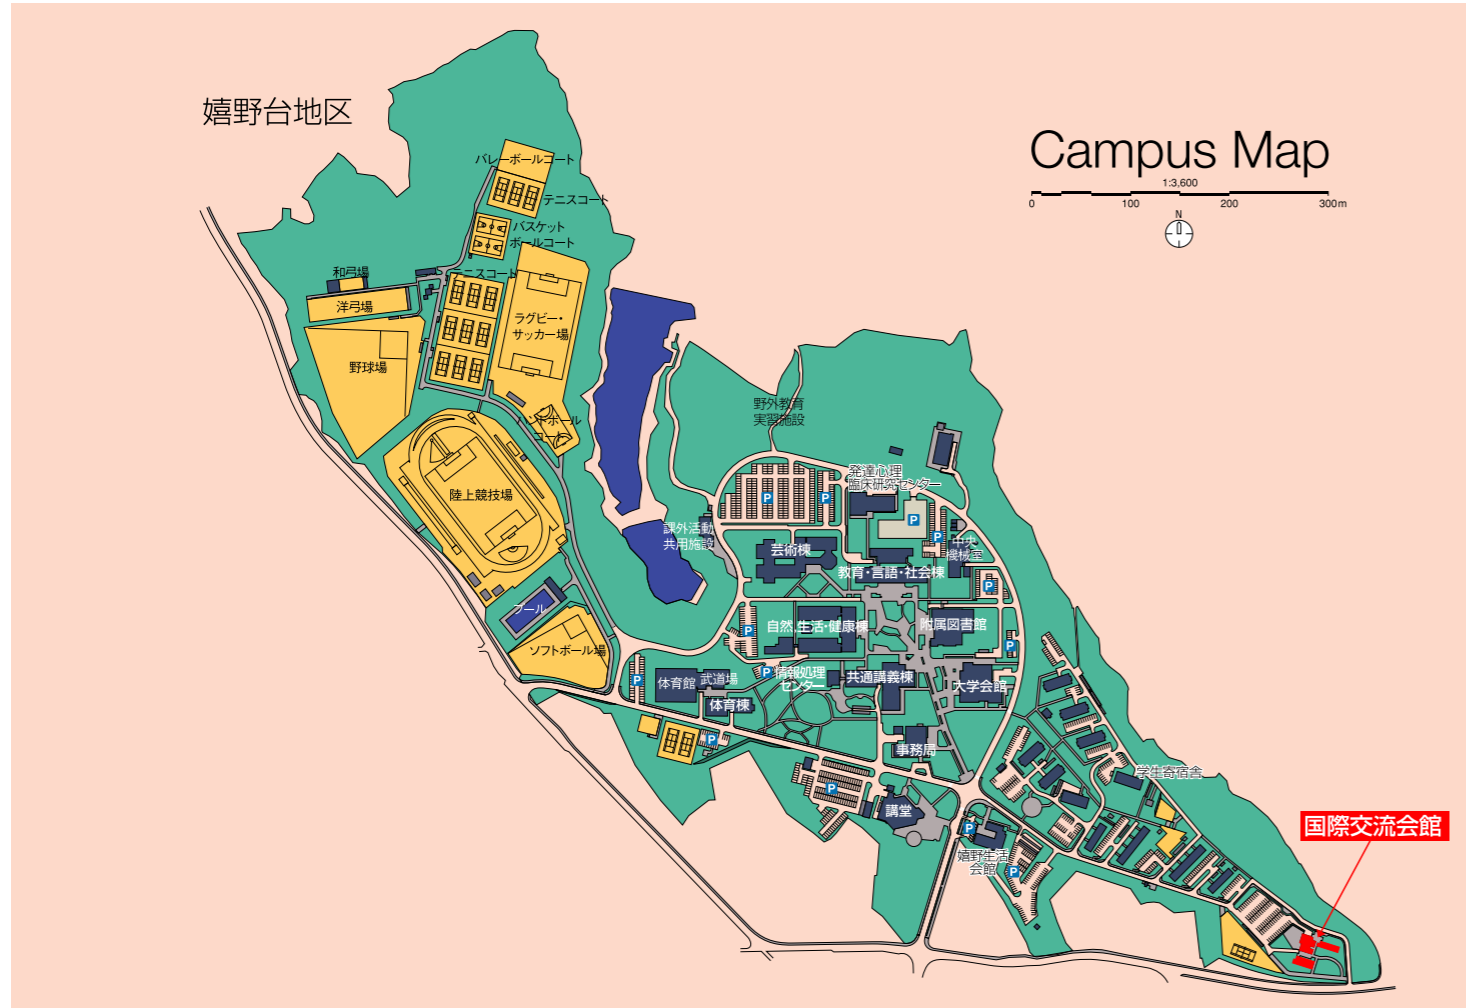

国際交流会館の位置

兵庫教育大学国際交流会館

International House

HYOGO UNIVERSITY OF TEACHER EDUCATION

兵庫教育大学
 〒673-1494 兵庫県加東郡社町下久米942-1
 TEL 0795-44-2043
<http://www.hyogo-u.ac>